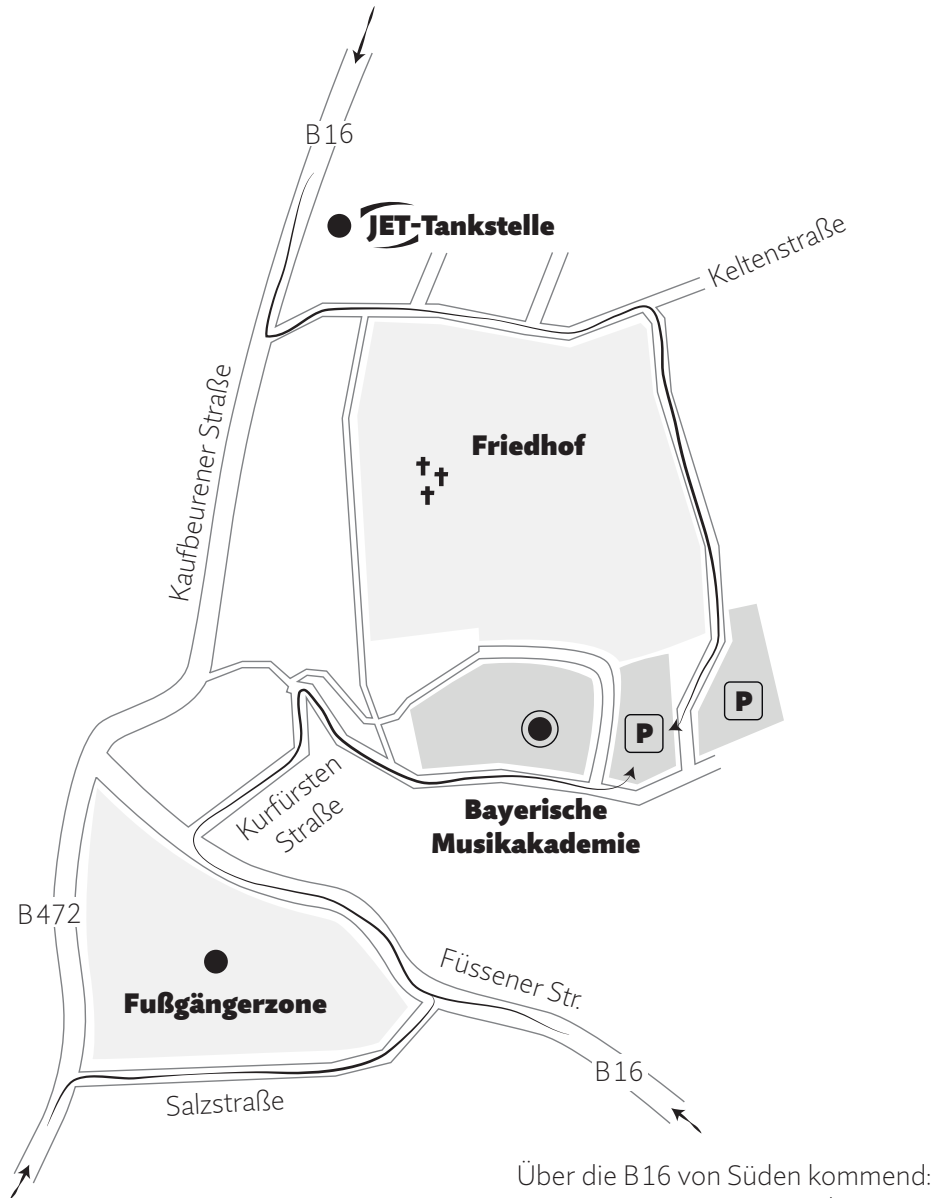

Streckenplan.

Anfahrt über die B16 oder die B472 zur Bayerischen Musikakademie, Kurfürstenstraße 19, Marktoberdorf.

Die Ausschilderung ist:

**Bay. Musikakademie
Vermessungsamt**

Über die B12/B16 von Norden kommend:
Kaufbeuren, Buchloe, Landsberg, München ...

Stadt.
Land.
Sch
lus
s