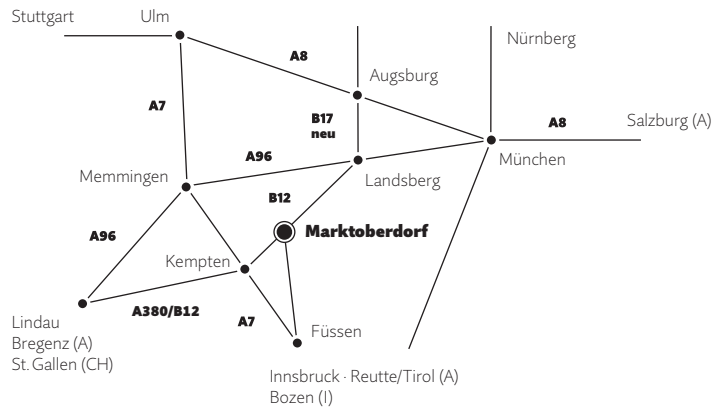

Streckenplan.

Anfahrt über die B16 oder die B472 zur Bayerischen Musikakademie, Kurfürstenstraße 19, Marktoberdorf.

Die Ausschilderung ist:

**Bay. Musikakademie
Vermessungsamt**

Über die B12/B16 von Norden kommend:
Kaufbeuren, Buchloe, Landsberg, München ...

Stadt.
Land.
Sch
lus
s